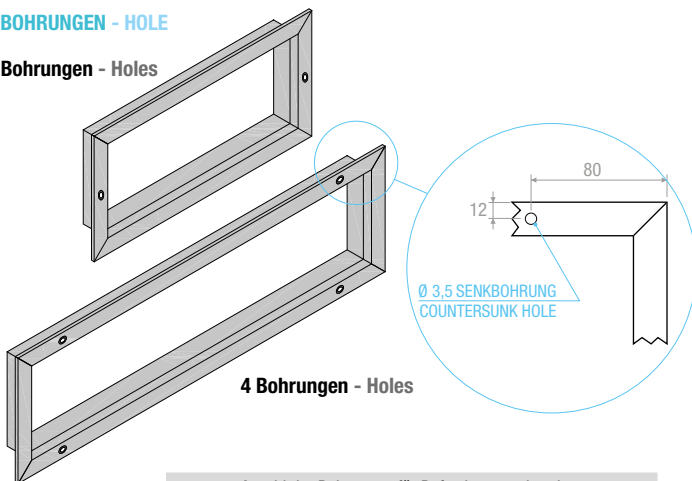

BOHRUNGEN - HOLE

2 Bohrungen - Holes

4 Bohrungen - Holes

Anzahl der Bohrungen für Befestigungsschrauben Amount of holes for mounting screw					
Kürzere Seite Smaller side	Längere Seite - Longer side				
	200	250	300	350	≥400
100	2	2	2	4	4
150	2	2	2	4	4
200	2	2	2	4	4
≥250	2	2	2	4	4