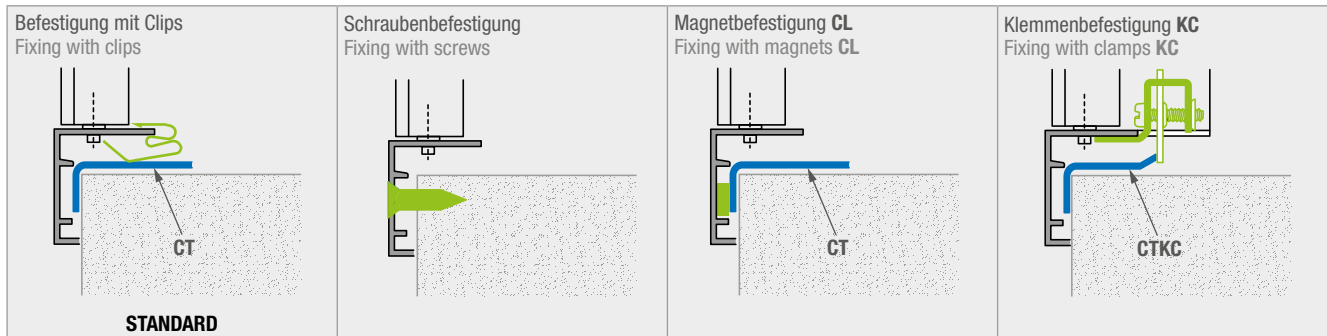

BEFESTIGUNG - TYPE OF FIXING

CL: 1,00 € je Stück - each
Jedes Abluftgitter - Each grill **8 CL**

KC: 4,00 € je Stück - each
von - from 200x100 bis - to 1000x300: **2 KC**
von - from 400x400 bis - to 1000x500: **4 KC**