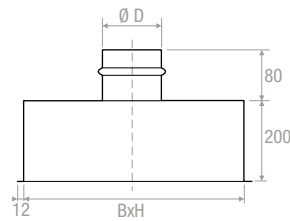

**BOHRUNGEN - HOLE**

**2 Bohrungen - Holes**

**4 Bohrungen - Holes**

| Anzahl der Bohrungen für Befestigungsschrauben<br>Amount of holes for mounting screw |                             |     |     |     |      |
|--|-----------------------------|-----|-----|-----|------|
| Kürzere Seite<br>Smaller side  | Längere Seite - Longer side |     |     |     |      |
|  | 200                         | 250 | 300 | 350 | ≥400 |
| 100  | 2                           | 2   | 2   | 4   | 4    |
| 150  | 2                           | 2   | 2   | 4   | 4    |
| 200  | 2                           | 2   | 2   | 4   | 4    |
| ≥250   | 2                           | 2   | 2   | 4   | 4    |

**PBZ1**

**PBZ2**

**PBZ11**

**PBZ12**

Anschlusskasten mit 6 mm Außenisolierung  
Plenum externally insulated thickness 6 mm

SCHNELLAUSLEGUNG - QUICK SELECTION DIAGRAM

GRI