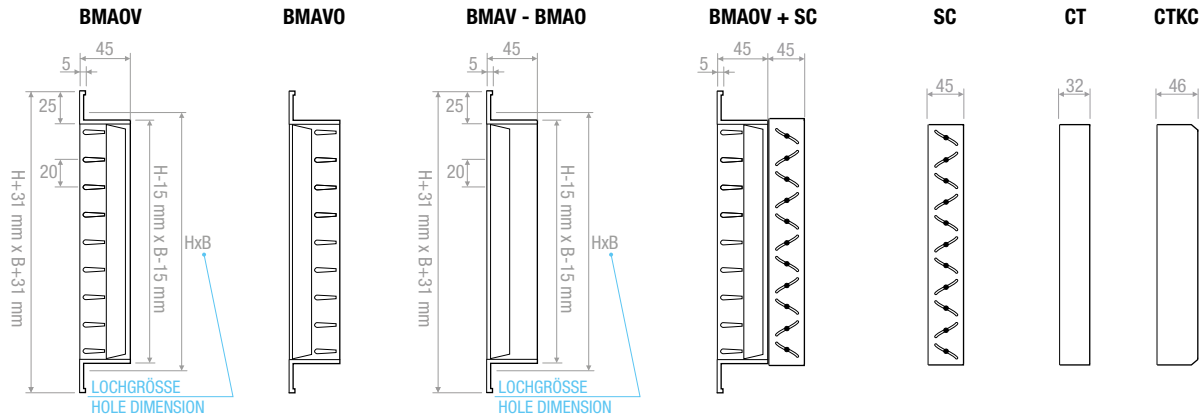

BESCHREIBUNGEN - DESCRIPTIONS:

- **BMAV:** Gitter mit einfacher Reihe von parallelen Lamellen zur kurzen Seite - Grille with single row of vertical bars
- **BMAO:** Zuluftgitter mit einfacher Reihe von parallelen Lamellen zur langen Seite - Grille with single row of vertical bars
- **BMAVO:** Zuluftgitter mit doppelter Lamellenreihe (frontal vertikal zur kürzeren Seite, hinten parallel zur längeren Seite) - Grille with double row of bars (frontal vertical, back horizontal)
- **BMAVO:** Zuluftgitter mit doppelter Lamellenreihe (frontal parallel zur langen Seite, hinten parallel zur kurzen Seite) - Grille with double row of bars (frontal horizontal, back vertical)

ZUBEHÖR - ACCESSORIES:

- **SC:** Jalousieklappe mit gegenläufig bewegten Lamellen - Opposed blade damper
- **CT:** Montagerahmen aus verzinktem Stahlblech - Counterframes in galvanised steel sheet profile section
- **CTKC:** Montagerahmen aus verzinktem Stahl für Klemmen KC - Counterframe in galvanised steel for clamps KC
- **PBZ:** Anschlusskasten - Connecting plenum

ZEICHNUNGEN - DRAWINGS