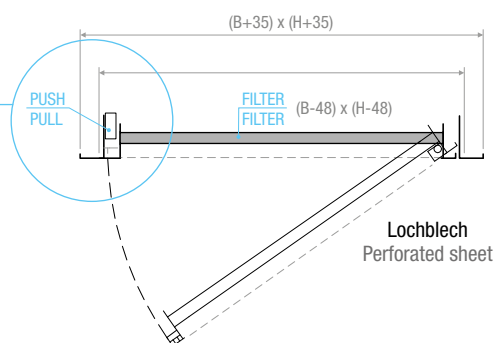

EINSATZBEREICH:

An der Wand/Decke, für Rückluft.

BEFESTIGUNG:

Mit Clips (Schrauben auf Anfrage)

SCHLIESSUNG:

Push/Pull

CHARACTERISTICS:

Perforated face grille.
Removable core for filter insertion and removal.

CLOSING:

By push/pull system.

ZEICHNUNGEN - DRAWINGS

Schließen mit push-pull
Closing with push-pull

BQFSMF

ABMESSUNGEN FILTER - FILTER DIMENSIONS

H mm	Abmessungen - Dimension B mm						
	200	300	400	500	600	800	1000
200	152x152	252x152	352x152	452x152	552x152	752x152	952x152
300	152x252	252x252	352x252	452x252	552x252	752x252	952x252
400	152x352	252x352	352x352	452x352	552x352	752x352	952x352
500	152x452	252x452	352x452	452x452	552x452	752x452	952x452
600	152x552	252x552	352x552	452x552	552x552	752x552	952x552