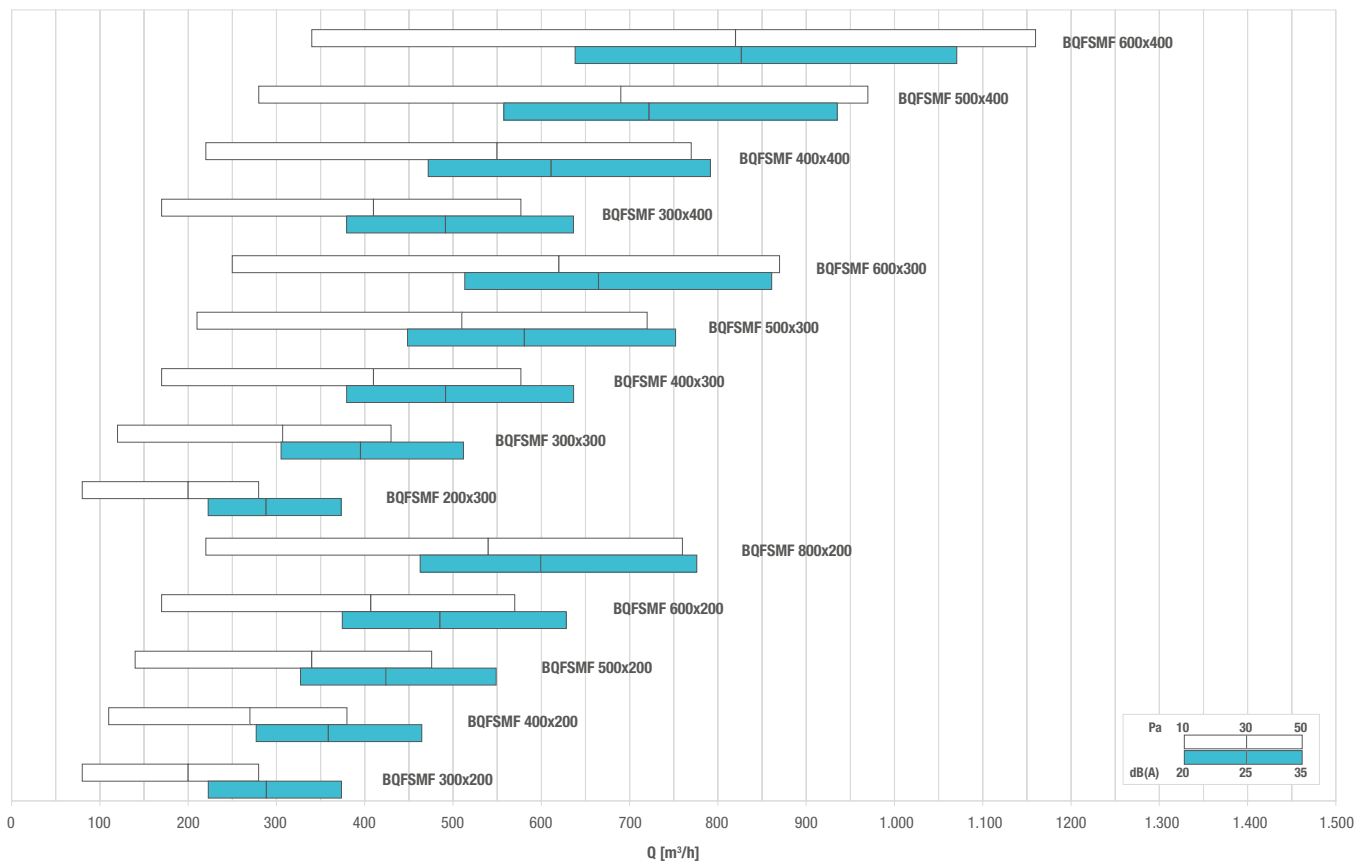

SCNELLAUSLEGUNG - QUICK SELECTION DIAGRAM

AUSWAHLTABELLE - SELECTION TABLE

Modell - Model	A_k [m²]	Q [m³/h]		L_{wa} [dB(A)]		Dp_t [Pa]	
		min	max	min	max	min	max
BQFSMF 200x200	0,0227	50	190	-	23	10	50
BQFSMF 300x200	0,0353	80	280	-	24	10	50
BQFSMF 400x200	0,0478	110	380	-	26	10	50
BQFSMF 500x200	0,0604	140	480	-	27	10	50
BQFSMF 600x200	0,0730	170	570	-	28	10	50
BQFSMF 800x200	0,0982	220	760	-	30	10	50
BQFSMF 200x300	0,0352	80	280	-	24	10	50
BQFSMF 300x300	0,0548	120	430	-	27	10	50
BQFSMF 400x300	0,0744	170	580	-	28	10	50
BQFSMF 500x300	0,0940	210	720	-	29	10	50
BQFSMF 600x300	0,1136	250	870	-	30	10	50
BQFSMF 800x300	0,1528	330	1160	-	32	10	50
BQFSMF 200x400	0,0478	110	380	-	26	10	50
BQFSMF 300x400	0,0744	170	580	-	28	10	50
BQFSMF 400x400	0,1010	220	770	-	29	10	50
BQFSMF 500x400	0,1276	280	970	-	31	10	50
BQFSMF 600x400	0,1542	340	1160	-	32	10	50
BQFSMF 800x400	0,2073	460	1560	-	33	10	50
BQFSMF 200x500	0,0603	140	480	-	27	10	50
BQFSMF 300x500	0,0939	210	720	-	29	10	50
BQFSMF 400x500	0,1275	280	960	-	31	10	50
BQFSMF 500x500	0,1611	350	1210	-	32	10	50
BQFSMF 600x500	0,1947	420	1460	-	33	10	50
BQFSMF 800x500	0,2619	560	1960	-	34	10	50
BQFSMF 200x600	0,0729	160	570	-	28	10	50
BQFSMF 300x600	0,1135	250	870	-	30	10	50
BQFSMF 400x600	0,1541	340	1160	-	32	10	50
BQFSMF 500x600	0,1947	430	1460	-	33	10	50
BQFSMF 600x600	0,2353	510	1760	-	34	10	50
BQFSMF 800x600	0,3165	690	2350	-	35	10	50
BQFSMF 200x800	0,0980	220	760	-	30	10	50
BQFSMF 300x800	0,1526	330	1160	-	32	10	50
BQFSMF 400x800	0,2072	440	1560	-	33	10	50
BQFSMF 500x800	0,2618	560	1960	-	34	10	50
BQFSMF 600x800	0,3164	680	2350	-	35	10	50
BQFSMF 800x800	0,4256	910	3150	-	37	10	50