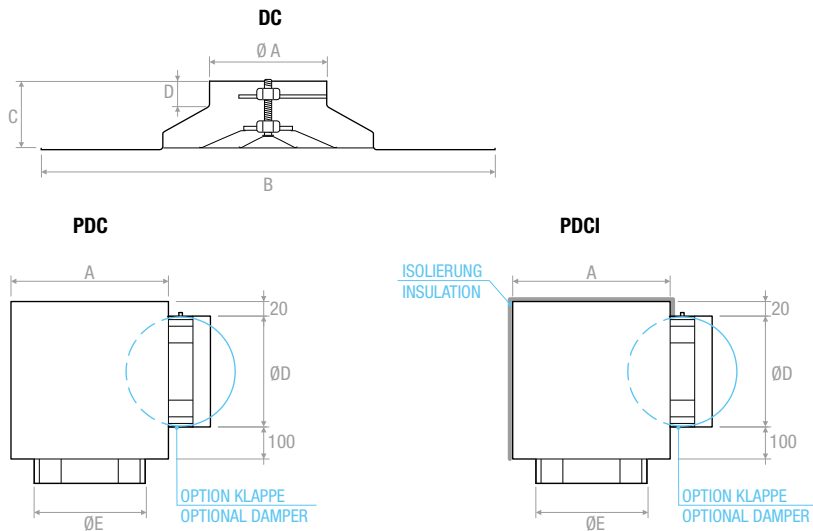

LUFTDURCHLÄSSE - DIFFUSER

ZEICHNUNGEN - DRAWINGS

ABMESSUNGEN - MEASURES

PLENUM	AxB	ØD	ØE
PDC 100	200x200	96	102
PDC 150	250x250	146	152
PDC 160	250x250	156	162
PDC 200	300x300	196	202
PDC 250	350x350	196	252
PDC 300	400x400	246	302
PDC 315	400x400	246	317

ANSCHLUSSKASTEN - PLENUM