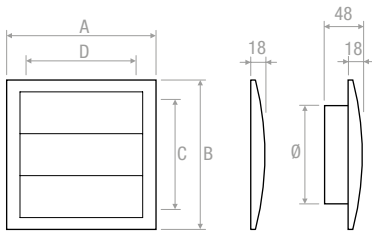

PREISE - PRICES

■ LAGERND

CODE - CODE		ABMESSUNGEN CxD DIMENSIONS CxD			
	mm	mm	Ø mm	STÜCK - PIECES	€
9751011	150x150	95x110	100	100	5,05
9751010	190x190	140x140	125	50	6,94
9751009	190x190	140x140	150	50	10,15

ZEICHNUNGEN - DRAWINGS

GAG

GRI

MERKMALE:

Schwerkraftgitter aus ABS mit innovativem Design, RAL 9016.

CHARACTERISTICS:

ABS Gravity grilles - innovative design RAL 9016.