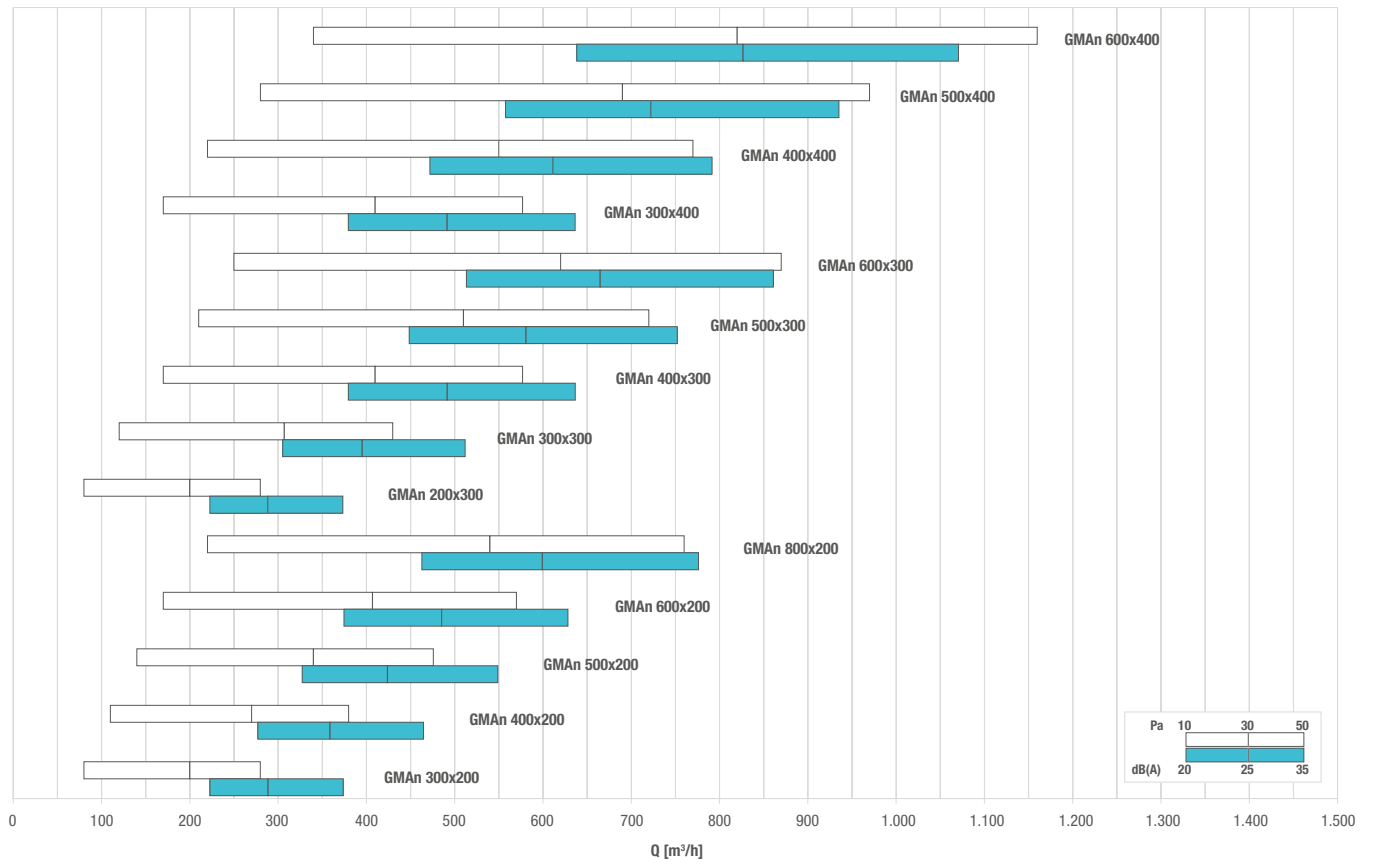

SCHNELLAUSLEGUNG - QUICK SELECTION DIAGRAM

AUSWAHLTABELLE - SELECTION TABLE

Seite 236-237

GMA1V

GMA1P

GMA1C

SNHELLAUSLEGUNG - QUICK SELECTION DIAGRAM

GRI