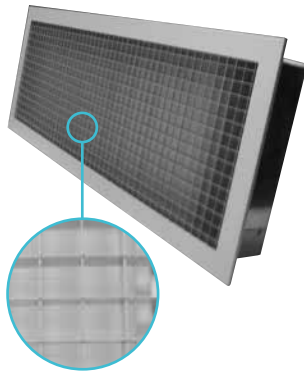

GMA1

MERKMALE:

Maschengitter, Abstand 13x13 mm, mit entfernbarem Rahmen für Filtereinsatz und Filtertausch.

AUSFÜHRUNG:

Eloxiertes Aluminium.
Montagerahmen aus verzinktem Stahl.

EINSATZBEREICH:

An der Wand, für Rückluft.

BEFESTIGUNG:

Befestigung mit Sichtschrauben, Knauf und Magnet.

CHARACTERISTICS:

Filter square-grid grilles 13x13 mm pitch, with removable counterframe for filter insertion and replacement.

CONSTRUCTION:

Anodized aluminium.
Counterframe made of galvanized steel.