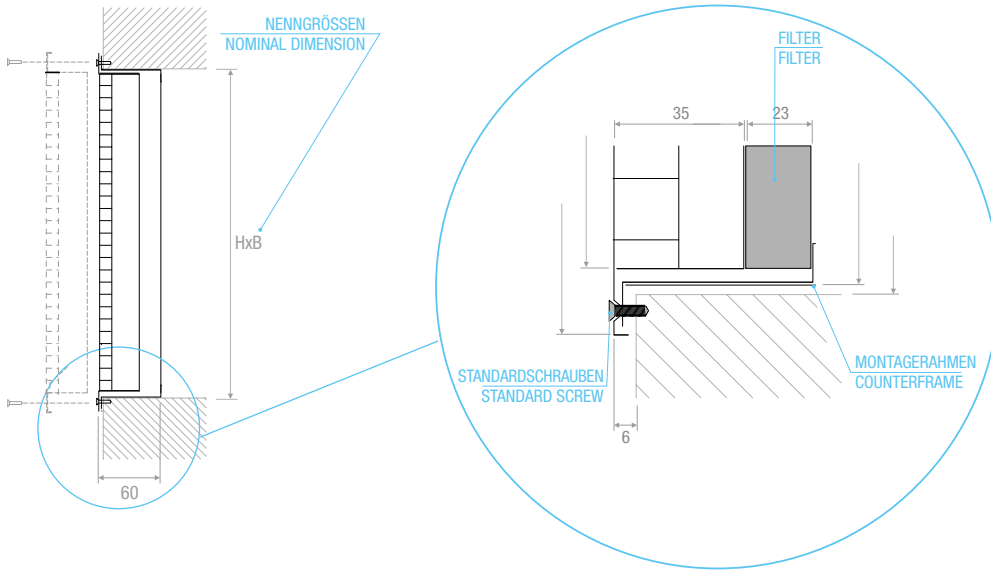

UTILIZATION:

For wall installation and for air intake.

FIXING:

Fixing by frontal screws, knobs or magnets.

PREISE - PRICES

|  | ABMESSUNGEN - DIMENSION B mm | | | | | |
|---|------------------------------|-------|--------|--------|--------|--------|
| | 200 | 300 | 400 | 500 | 600 | 800 |
| H mm | € | € | € | € | € | € |
| 200 | 31,71 | 36,49 | 43,68 | 53,25 | 61,03 | 70,00 |
| 300 | 36,49 | 43,68 | 53,25 | 61,03 | 70,00 | 88,56 |
| 400 | 43,68 | 50,86 | 61,03 | 75,99 | 87,95 | 110,08 |
| 500 | 53,25 | 59,84 | 74,79 | 89,15 | 107,10 | 125,05 |
| 600 | 61,03 | 70,00 | 87,95 | 105,90 | 119,65 | 146,60 |
| 800 | 70,00 | 92,14 | 113,68 | 129,83 | 147,78 | 176,50 |

SCHNELLAUSLEGUNG - QUICK SELECTION DIAGRAM

AUSWAHLTABELLE - SELECTION TABLE

Seite 236-237

GMA1V

GMA1P

GMA1C

SNHELLAUSLEGUNG - QUICK SELECTION DIAGRAM

GRI