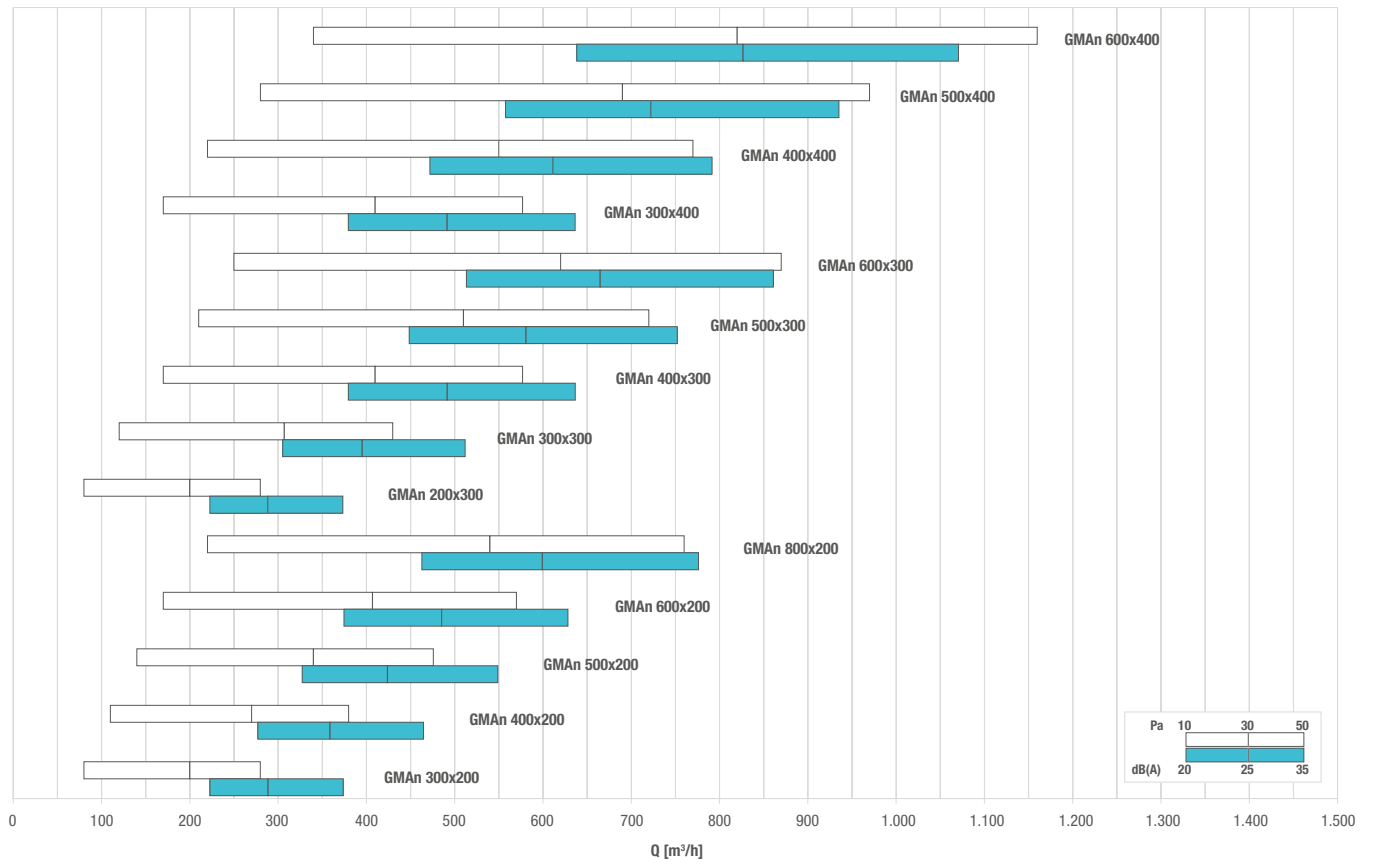

Hinweis: Filter im Preis inkludiert - Note: Prices with filter included

LACKIERUNG - PAINTING:

Farben RAL 9010 - 9016: + 15% - Colour RAL 9010 - 9016: + 15%
Weitere Farben auf Anfrage - Different colors prices on request

SCHNELLAUSLEGUNG - QUICK SELECTION DIAGRAM

AUSWAHLTABELLE - SELECTION TABLE

Seite 236-237

GMA3V

GMA3P

GMA3C

SNHELLAUSLEGUNG - QUICK SELECTION DIAGRAM

GRI

AUSWAHLTABELLE - SELECTION TABLE

Modell - Model	A _k [m ²]	Q [m ³ /h]		L _{WA} [dB(A)]		Dp _t [Pa]	
		min	max	min	max	min	max
GMA n° 200x200	0,0227	50	190	-	23	10	50
GMA n° 300x200	0,0353	80	280	-	24	10	50
GMA n° 400x200	0,0478	110	380	-	26	10	50
GMA n° 500x200	0,0604	140	480	-	27	10	50
GMA n° 600x200	0,0730	170	570	-	28	10	50
GMA n° 800x200	0,0982	220	760	-	30	10	50
GMA n° 200x300	0,0352	80	280	-	24	10	50
GMA n° 300x300	0,0548	120	430	-	27	10	50
GMA n° 400x300	0,0744	170	580	-	28	10	50
GMA n° 500x300	0,0940	210	720	-	29	10	50
GMA n° 600x300	0,1136	250	870	-	30	10	50
GMA n° 800x300	0,1528	330	1160	-	32	10	50
GMA n° 200x400	0,0478	110	380	-	26	10	50
GMA n° 300x400	0,0744	170	580	-	28	10	50
GMA n° 400x400	0,1010	220	770	-	29	10	50
GMA n° 500x400	0,1276	280	970	-	31	10	50
GMA n° 600x400	0,1542	340	1160	-	32	10	50
GMA n° 800x400	0,2073	460	1560	-	33	10	50
GMA n° 200x500	0,0603	140	480	-	27	10	50
GMA n° 300x500	0,0939	210	720	-	29	10	50
GMA n° 400x500	0,1275	280	960	-	31	10	50
GMA n° 500x500	0,1611	350	1210	-	32	10	50
GMA n° 600x500	0,1947	420	1460	-	33	10	50
GMA n° 800x500	0,2619	560	1960	-	34	10	50
GMA n° 200x600	0,0729	160	570	-	28	10	50
GMA n° 300x600	0,1135	250	870	-	30	10	50
GMA n° 400x600	0,1541	340	1160	-	32	10	50
GMA n° 500x600	0,1947	430	1460	-	33	10	50
GMA n° 600x600	0,2353	510	1760	-	34	10	50
GMA n° 800x600	0,3165	690	2350	-	35	10	50
GMA n° 200x800	0,0980	220	760	-	30	10	50
GMA n° 300x800	0,1526	330	1160	-	32	10	50
GMA n° 400x800	0,2072	440	1560	-	33	10	50
GMA n° 500x800	0,2618	560	1960	-	34	10	50
GMA n° 600x800	0,3164	680	2350	-	35	10	50
GMA n° 800x800	0,4256	910	3150	-	37	10	50