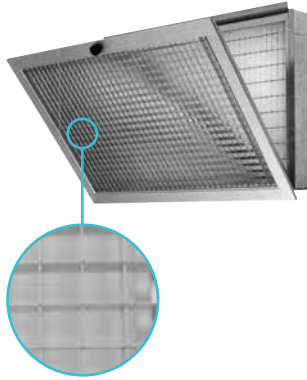

GMA3

GRI

MERKMALE:

Maschengitter, Abstand 13x13 mm, mit Rahmen und Scharnieren, für Filtereinsatz und Filtertausch.

AUSFÜHRUNG:

Eloxiertes Aluminium.
Montagerahmen aus verzinktem Stahl.

EINSATZBEREICH:

An der Wand, für Rückluft.

BEFESTIGUNG:

Befestigung mit Sichtschrauben, Knauf und Magnet.

CHARACTERISTICS:

Filter square-grid grilles 13x13 mm pitch, with hinged counterframe for filter insertion and replacement.

CONSTRUCTION:

Anodized aluminium.
Counterframe made of galvanized steel.