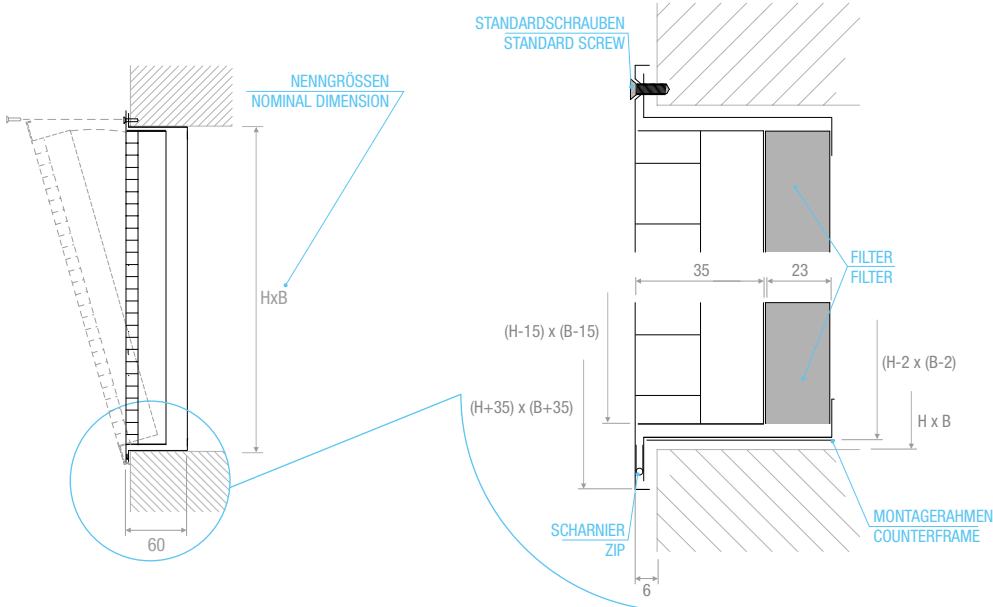

GMA3

GRI

MERKMALE:

Maschengitter, Abstand 13x13 mm, mit Rahmen und Scharnieren, für Filtereinsatz und Filtertausch.

AUSFÜHRUNG:

Eloxiertes Aluminium.
Montagerahmen aus verzinktem Stahl.

EINSATZBEREICH:

An der Wand, für Rückluft.

UTILIZATION:

For wall installation and for air intake.

FIXING:

Fixing by frontal screws, knobs or magnets.

PREISE - PRICES

	ABMESSUNGEN - DIMENSION B mm					
	200	300	400	500	600	800
H mm	€	€	€	€	€	€
200	53,84	58,62	65,81	79,57	83,77	92,74
300	58,62	65,81	79,57	83,77	92,74	112,48
400	65,81	77,18	83,77	99,32	111,88	135,23
500	79,57	82,56	93,71	113,68	131,63	150,78
600	83,77	92,74	111,29	138,81	145,39	173,51
800	92,74	116,68	138,81	155,56	174,71	204,62

SCHNELLAUSLEGUNG - QUICK SELECTION DIAGRAM

AUSWAHLTABELLE - SELECTION TABLE

Seite 236-237

GMA3V

GMA3P

GMA3C

SNHELLAUSLEGUNG - QUICK SELECTION DIAGRAM

GRI