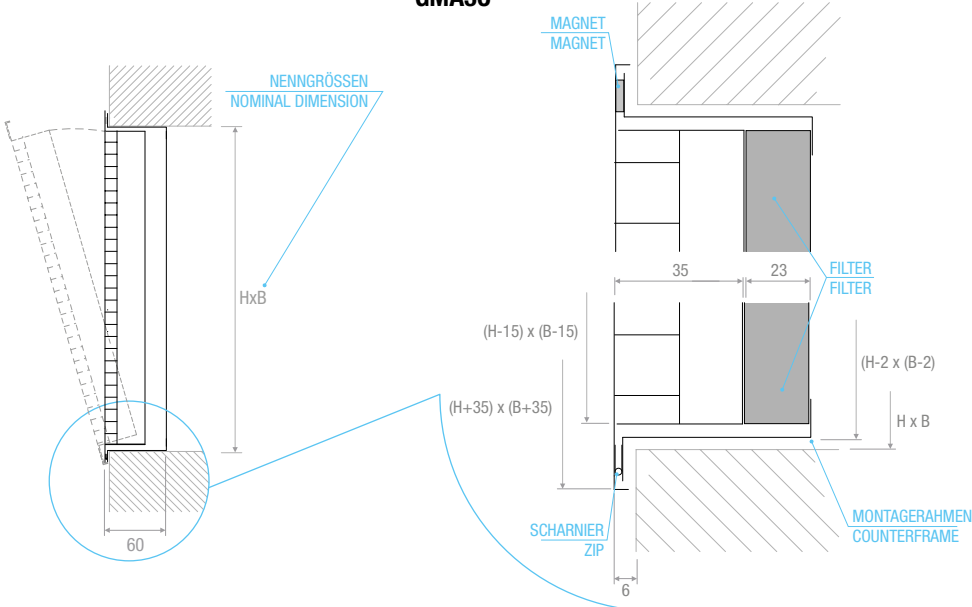

GMA3

GRI

MERKMALE:

Maschengitter, Abstand 13x13 mm, mit Rahmen und Scharnieren, für Filtereinsatz und Filtertausch.

AUSFÜHRUNG:

Eloxiertes Aluminium.
Montagerahmen aus verzinktem Stahl.

EINSATZBEREICH:

An der Wand, für Rückluft.

SCHNELLAUSLEGUNG - QUICK SELECTION DIAGRAM

AUSWAHLTABELLE - SELECTION TABLE

Seite 236-237

GMA3V

GMA3P

GMA3C

SNHELLAUSLEGUNG - QUICK SELECTION DIAGRAM

GRI