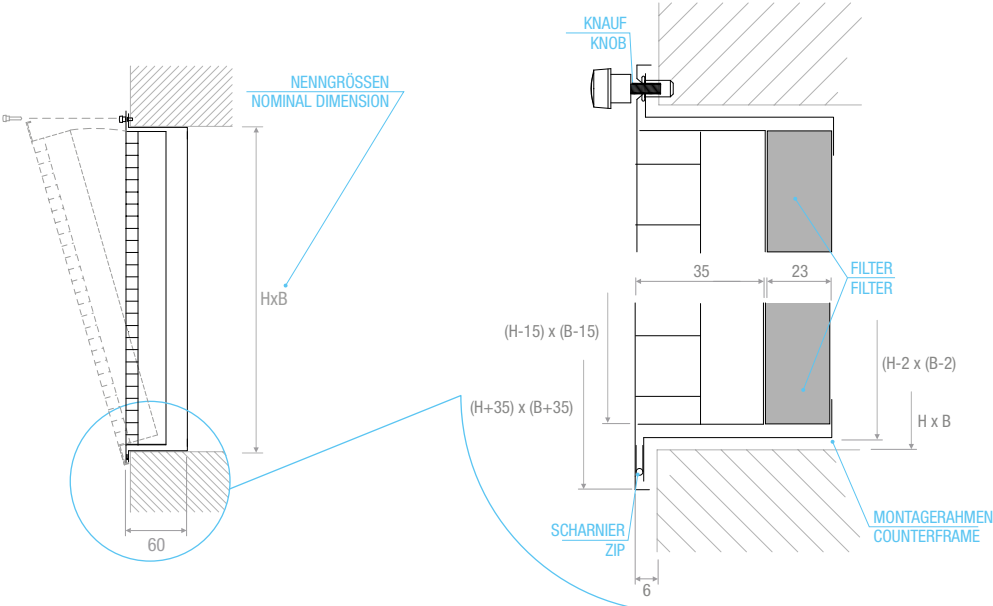

GMA3

GRI

MERKMALE:

Maschengitter, Abstand 13x13 mm, mit Rahmen und Scharnieren, für Filtereinsatz und Filtertausch.

AUSFÜHRUNG:

Eloxiertes Aluminium.
Montagerahmen aus verzinktem Stahl.

EINSATZBEREICH:

An der Wand, für Rückluft.

SCHNELLAUSLEGUNG - QUICK SELECTION DIAGRAM

AUSWAHLTABELLE - SELECTION TABLE

Seite 236-237

GMA3V

GMA3P

GMA3C

SNHELLAUSLEGUNG - QUICK SELECTION DIAGRAM

GRI