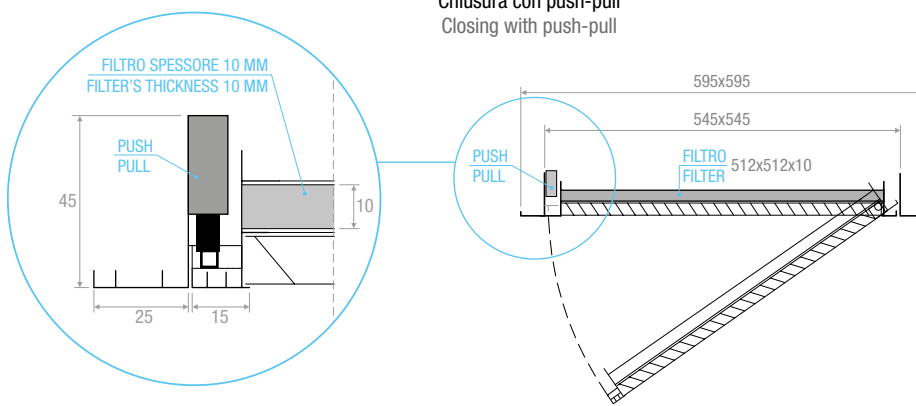

## DIMENSIONI FILTRO - FILTER DIMENSIONS

H mm	Dimensione - Dimension B mm						
	200	300	400	500	600	800	1000
200	152x152	252x152	352x152	452x152	552x152	752x152	952x152
300	152x252	252x252	352x252	452x252	552x252	752x252	952x252
400	152x352	252x352	352x352	452x352	552x352	752x352	952x352
500	152x452	252x452	352x452	452x452	552x452	752x452	952x452
600	152x552	252x552	352x552	452x552	552x552	752x552	952x552