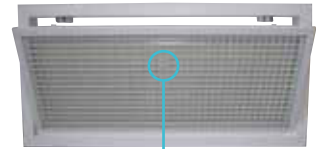

GMAISMF

GRI

PREZZI - PRICES

H mm	DIMENSIONE - DIMENSION B mm						
	200	300	400	500	600	800	1000
200	€ 43,57	€ 45,47	€ 56,86	€ 66,97	€ 75,00	€ 88,62	€ 115,36
300	€ 45,47	€ 57,65	€ 70,28	€ 80,53	€ 92,41	€ 116,90	€ 135,28
400	€ 56,86	€ 70,28	€ 80,56	€ 100,31	€ 116,12	€ 145,32	€ 165,06
500	€ 66,97	€ 80,53	€ 100,31	€ 117,69	€ 141,35	€ 165,06	€ 195,07
600	€ 75,00	€ 92,41	€ 116,12	€ 141,35	€ 157,93	€ 193,50	€ 232,97

N.B.: prezzi con filtro incluso - prices with filter included

VERNICIATURA - PAINTING:

Colori RAL 9010 - 9016: + 15% - Color RAL 9010 - 9016: + 15%

Altri colori: prezzi a richiesta - Different colors: prices on request