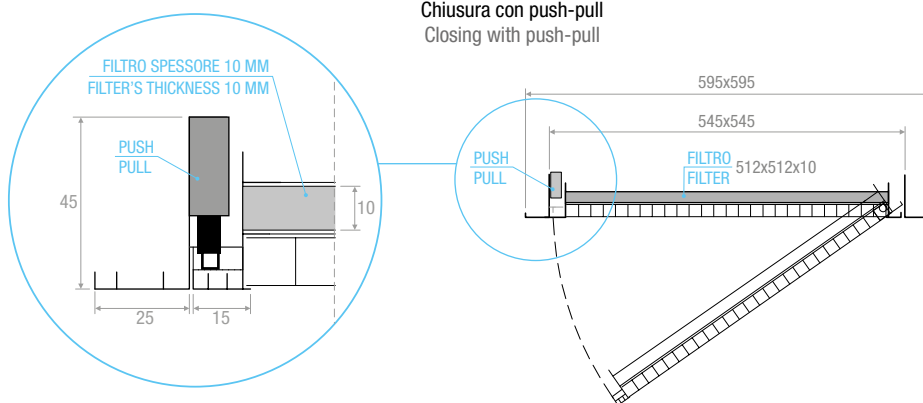

DISEGNI - DRAWINGS

GMASMF

Chiusura con push-pull
Closing with push-pull

DIMENSIONI FILTRO - FILTER DIMENSIONS

D	Dimensione - Dimension B mm						
	200	300	400	500	600	800	1000
H mm							
200	152x152	252x152	352x152	452x152	552x152	752x152	952x152
300	152x252	252x252	352x252	452x252	552x252	752x252	952x252
400	152x352	252x352	352x352	452x352	552x352	752x352	952x352
500	152x452	252x452	352x452	452x452	552x452	752x452	952x452
600	152x552	252x552	352x552	452x552	552x552	752x552	952x552

DIAGRAMMA SCELTA RAPIDA - QUICK SELECTION DIAGRAM

TABELLA DI SELEZIONE - SELECTION TABLE

Pag. 236-237