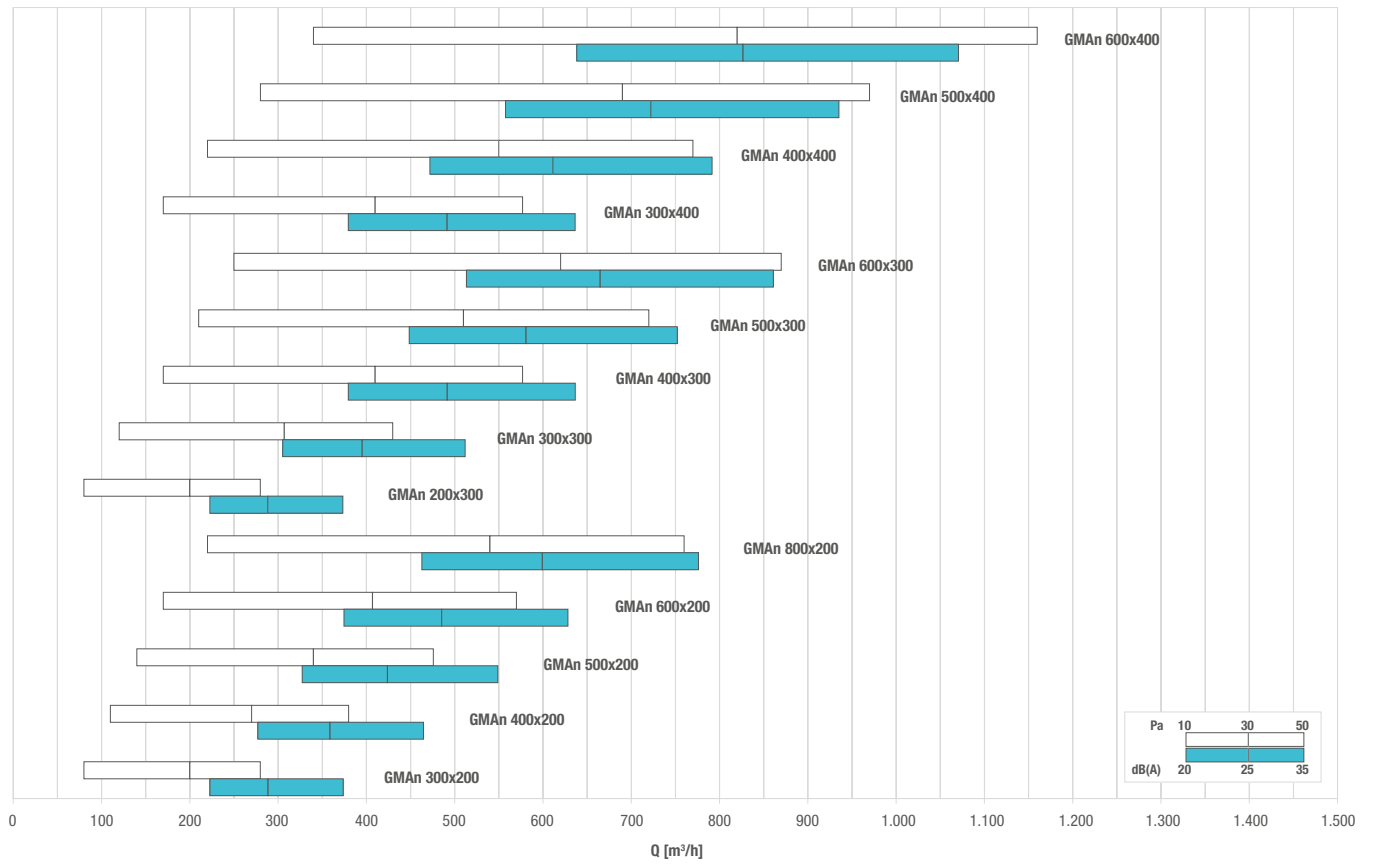

### DIAGRAMMA SCELTA RAPIDA - QUICK SELECTION DIAGRAM

### TABELLA DI SELEZIONE - SELECTION TABLE

Pag. 236-237

DIAGRAMMA SCELTA RAPIDA - QUICK SELECTION DIAGRAM

GRI

TABELLA DI SELEZIONE - SELECTION TABLE

Modello - Model	A <sub>k</sub> [m <sup>2</sup> ]	Q [m <sup>3</sup> /h]		L <sub>WA</sub> [dB(A)]		Dp <sub>t</sub> [Pa]	
		min	max	min	max	min	max
GMA n° 200x200	0,0227	50	190	-	23	10	50
GMA n° 300x200	0,0353	80	280	-	24	10	50
GMA n° 400x200	0,0478	110	380	-	26	10	50
GMA n° 500x200	0,0604	140	480	-	27	10	50
GMA n° 600x200	0,0730	170	570	-	28	10	50
GMA n° 800x200	0,0982	220	760	-	30	10	50
GMA n° 200x300	0,0352	80	280	-	24	10	50
GMA n° 300x300	0,0548	120	430	-	27	10	50
GMA n° 400x300	0,0744	170	580	-	28	10	50
GMA n° 500x300	0,0940	210	720	-	29	10	50
GMA n° 600x300	0,1136	250	870	-	30	10	50
GMA n° 800x300	0,1528	330	1160	-	32	10	50
GMA n° 200x400	0,0478	110	380	-	26	10	50
GMA n° 300x400	0,0744	170	580	-	28	10	50
GMA n° 400x400	0,1010	220	770	-	29	10	50
GMA n° 500x400	0,1276	280	970	-	31	10	50
GMA n° 600x400	0,1542	340	1160	-	32	10	50
GMA n° 800x400	0,2073	460	1560	-	33	10	50
GMA n° 200x500	0,0603	140	480	-	27	10	50
GMA n° 300x500	0,0939	210	720	-	29	10	50
GMA n° 400x500	0,1275	280	960	-	31	10	50
GMA n° 500x500	0,1611	350	1210	-	32	10	50
GMA n° 600x500	0,1947	420	1460	-	33	10	50
GMA n° 800x500	0,2619	560	1960	-	34	10	50
GMA n° 200x600	0,0729	160	570	-	28	10	50
GMA n° 300x600	0,1135	250	870	-	30	10	50
GMA n° 400x600	0,1541	340	1160	-	32	10	50
GMA n° 500x600	0,1947	430	1460	-	33	10	50
GMA n° 600x600	0,2353	510	1760	-	34	10	50
GMA n° 800x600	0,3165	690	2350	-	35	10	50
GMA n° 200x800	0,0980	220	760	-	30	10	50
GMA n° 300x800	0,1526	330	1160	-	32	10	50
GMA n° 400x800	0,2072	440	1560	-	33	10	50
GMA n° 500x800	0,2618	560	1960	-	34	10	50
GMA n° 600x800	0,3164	680	2350	-	35	10	50
GMA n° 800x800	0,4256	910	3150	-	37	10	50